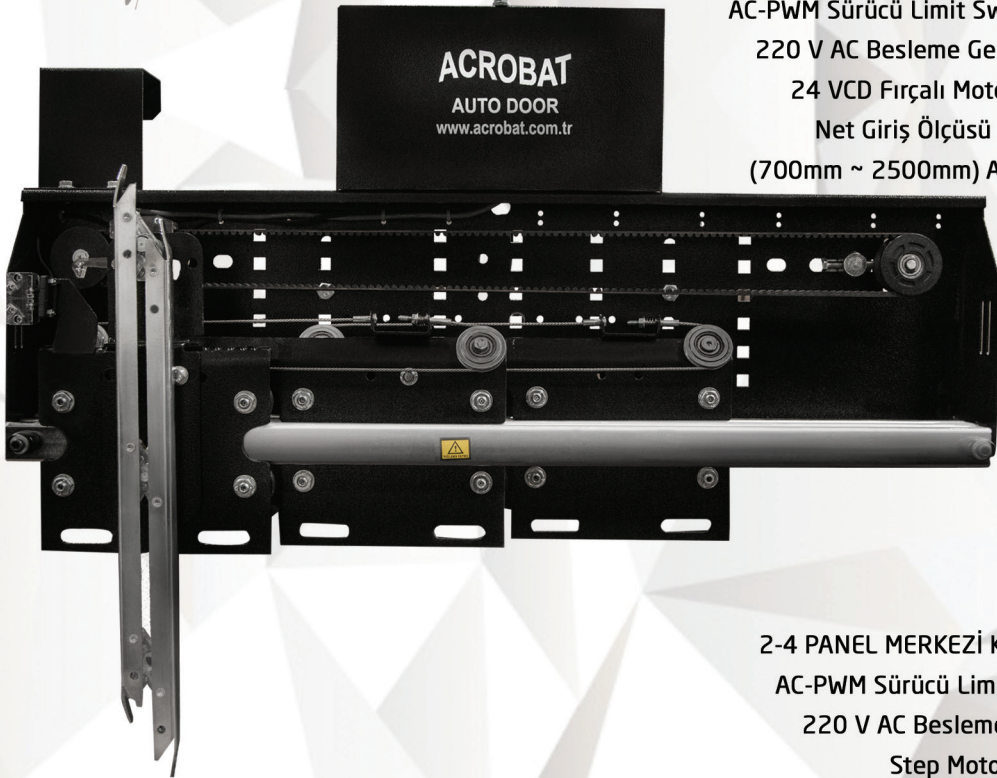

## 3 PANEL TELESKOPIK KABİN KAPISI

AC-PWM Sürücü Limit Switchsiz

220 V AC Besleme Gerilimi

24 VCD Fırçalı Motor

Net Giriş Ölçüsü

(700mm ~ 2500mm) Aralığı