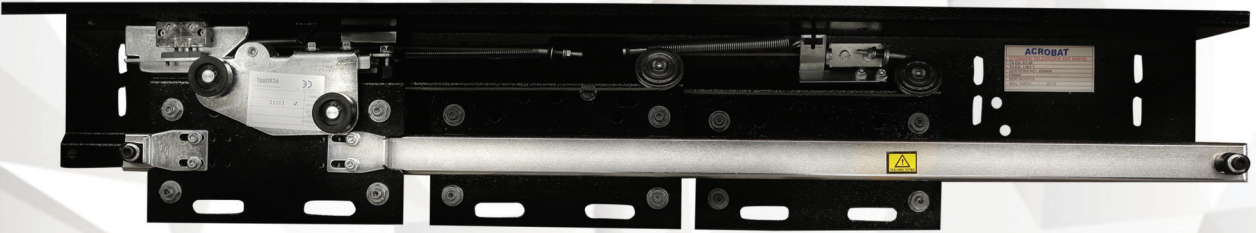

3 PANEL TELESKOPIK KAT KAPISI
Net Giriş Ölçüsü (700mm ~ 2500mm) Aralığı