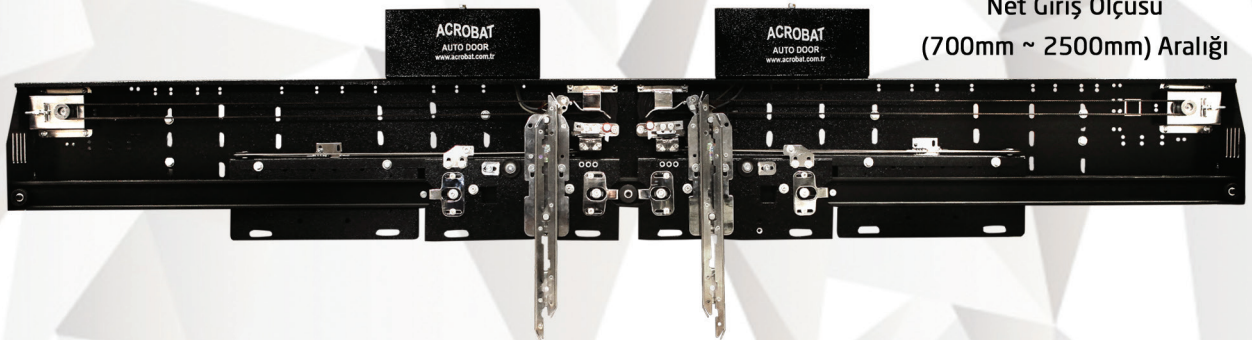

## 2-4 PANEL MERKEZİ KABİN KAPISI

AC-PWM Sürücü Limit Switchsiz

220 V AC Besleme Gerilimi

Step Motor

Net Giriş Ölçüsü

(700mm ~ 2500mm) Aralığı