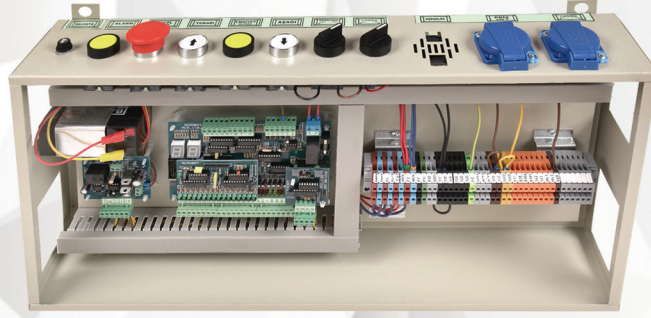

## ACR-200 A3 5.5 - 7.5 - 11 - 15 - 18,5 - 22 KW

- UPS Kurtaran (İlave)
- 32 durağa kadar çalışabilme
- 2,00 m/sn kadar çalışabilme
- Elektrik kesintesinde kata tamamlama
- Kabin içi seri çalışabilme
- Diş gösterge seri çalışabilme
- Faz kontrol

## ACR-200 A3 5.5 - 7.5 - 11 - 15 - 18,5 - 22 KW

- UPS Rescue (İnternal)
- Can works up to 32 stops
- Can works up to 2.00 m/sn
- İn case of power failure,it moves the car to floor level
- Serial communication with cabin
- Serial communication with external display
- Phase control

# SERİ HABERLEŞMELİ REVİZYON SETİ

- \* ACR100 - ACR200 ile çalışabilme
- \* Revizyon anahtarı ve butonları
- \* Lamba anahtarı ve priz
- \* Acil stop
- \* Alarm ve gong devresi
- \* Acil aydınlatma devresi
- \* Gray kodu çıkışı
- \* Seri haberleşmeli çalışabilme
- \* Geniş hacim ve ekstra çıkışlar ile kullanım kolaylığı