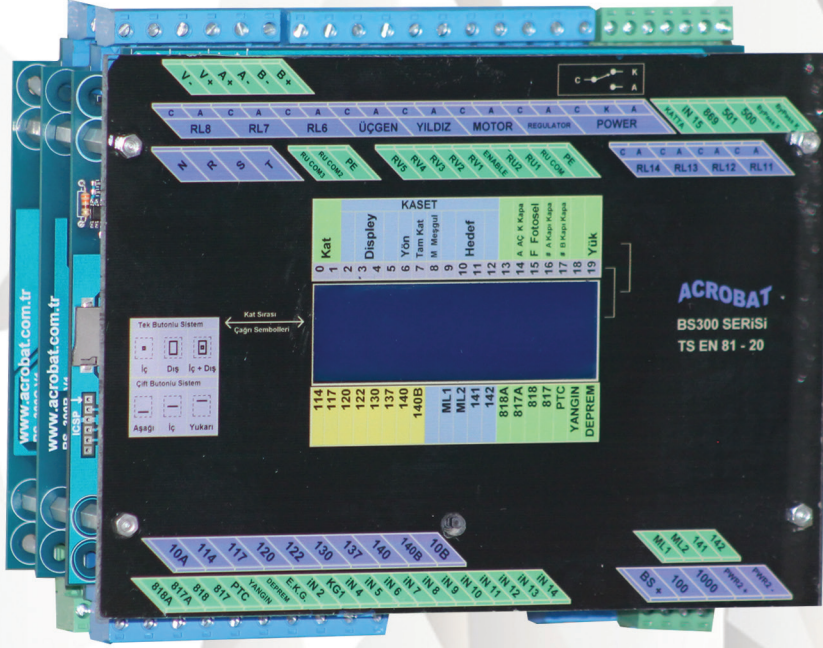

# BS-300 ASANSÖR KUMANDA KARTI

- \* TS EN:81-20 ye uyumlu,
- \* Kat ve Kabin Kaseti için tüm sinyaller (besleme dahil) sadece 2 kablo ile sağlanır
- \* Dahili her kat için ayarlanabilir sesli, anons sistemi
- \* 32 Durağa kadar tüm kumanda tiplerinde ilave kartsız çalışır,
- \* Dış kaset çağrı butonu ile kaseti sökmeden ID atama.
- \* Enkoder ile kuyu kopyalamalı veya bistable ile sayıclı çalışır,
- \* Kapı köprüleme için ilave kart gerektirmez,
- \* 2 m/s den yüksek hızlar için ilave limit kesici bistable girişi,
- \* Bakımcı şifresi ve Firma şifresi ile erişilebilir iki aşamalı ayar menüleri,
- \* Toplam son 38 hatanın tarih ve saati ile kaydı,
- \* Bakım zamanı için tarih ve alarm kurma imkanı,
- \* Dahili Faz sırası kontrolü,